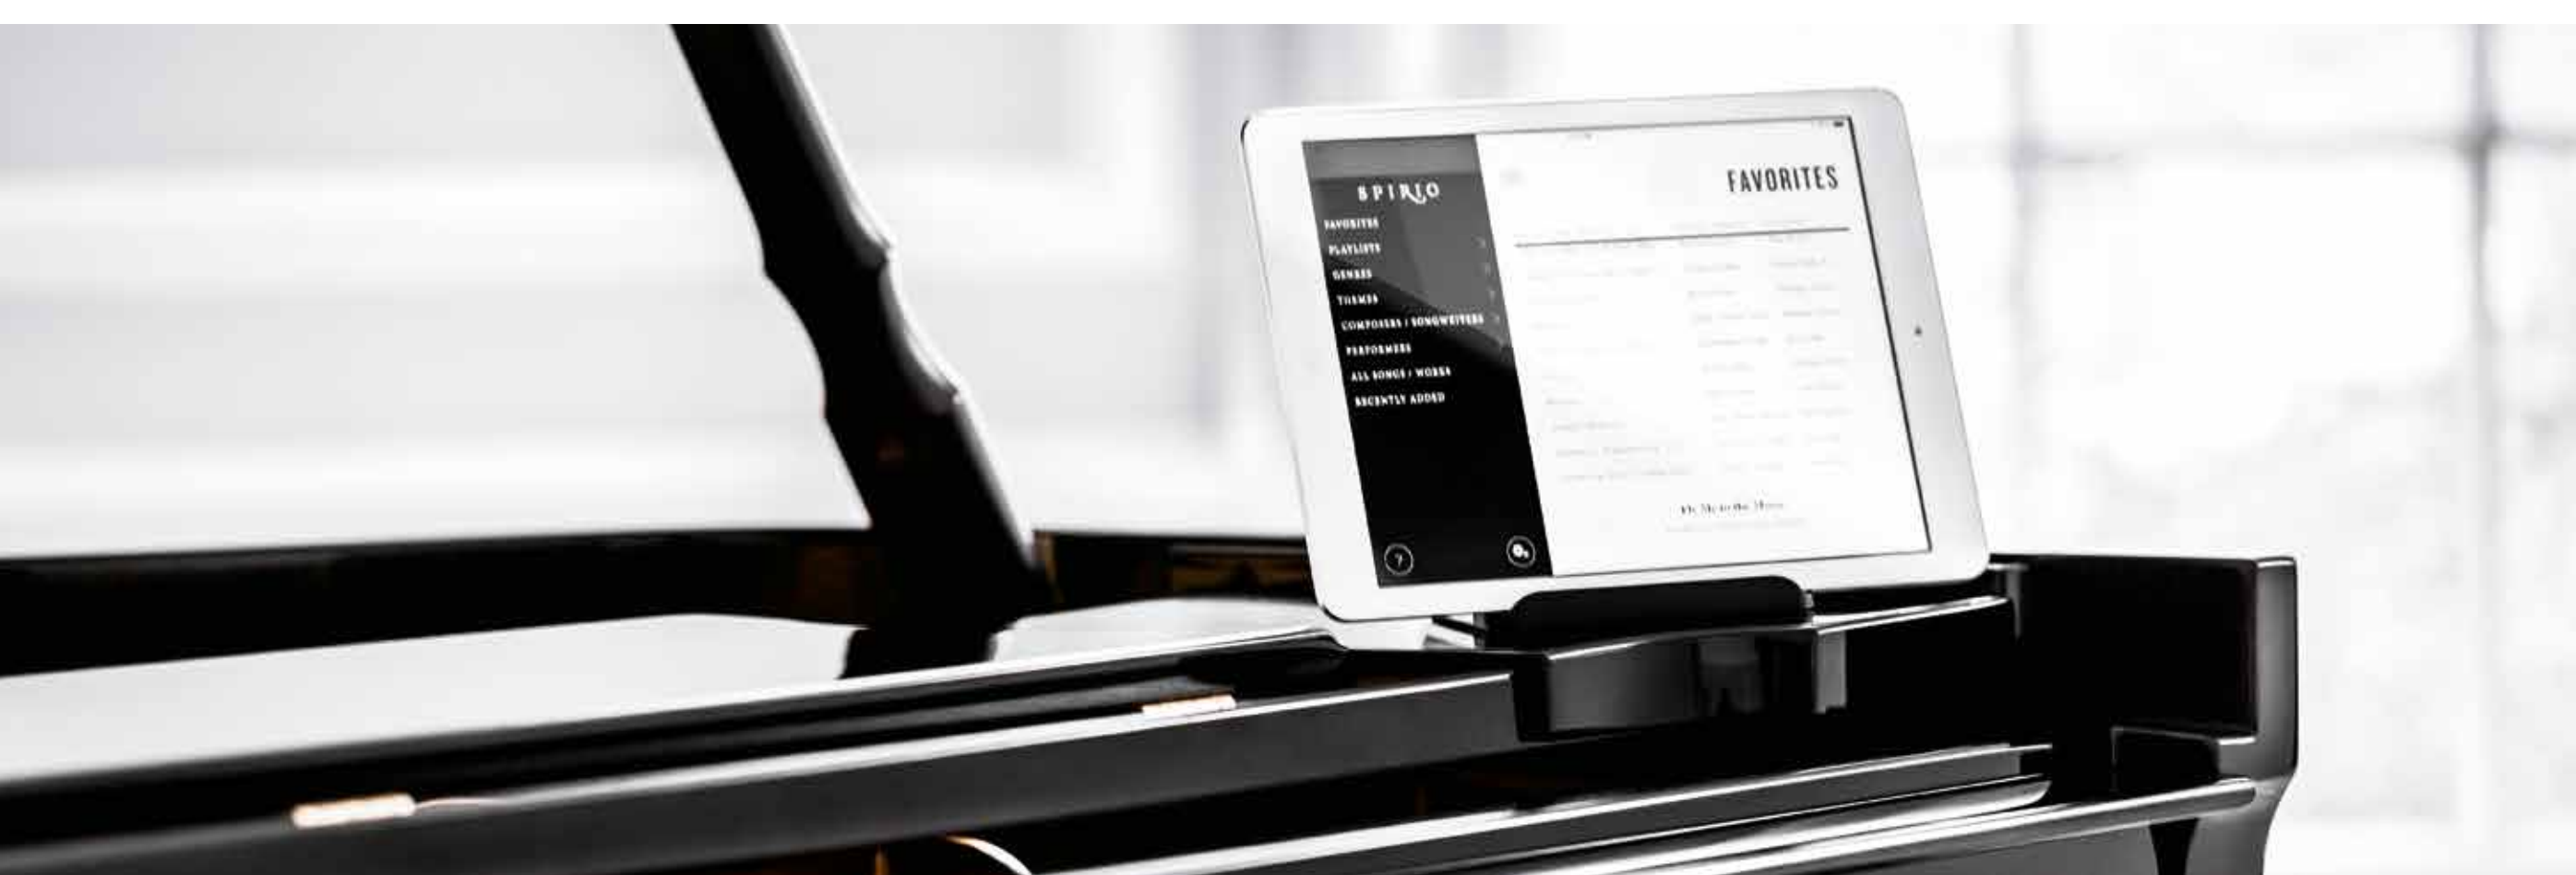

Mit nur **EINEM TOUCH**

Die benutzerfreundliche SPIRIO APP gewährt mit nur einem Touch Zugang zur stetig wachsenden Bibliothek. Die *erstklassigen Aufnahmen* wurden allesamt live im Aufnahmestudio von STEINWAY & SONS eingespielt. Neue Musikstücke werden automatisch in der App gelistet und sind *sofort nach Erscheinen* für Sie abrufbar.