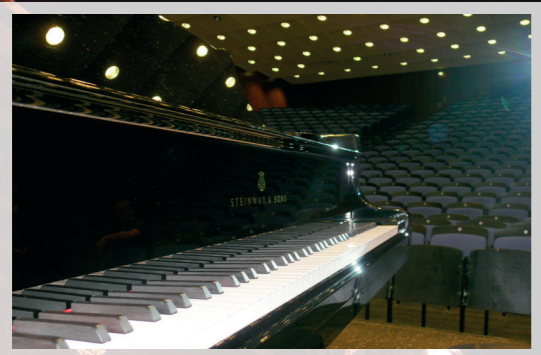

MEINE SPENDE

Ich möchte gerne spenden und freue mich über...

(bitte ankreuzen)

- ☐ das goldene STEINWAY & SONS-Schlüsselanhänger Set 40 €
- ☐ das Tassen-Set
- ☐ 1 Set 80 €   ☐ 2 Sets 150 €
- ☐ 3 Sets 220 €   ☐ 4 Sets 290 €
- ☐ eine schwarze Taste 500 €
- ☐ eine weiße Taste 1000 €
- ☐ ein Tastenpärchen 1500 €

Nach erfolgter Bestellung erhalten Sie eine Spendenquittung und eine detaillierte Übersicht zur Wunschtaсте.

Die Spendenliste ist einsehbar unter:
www.steinway-muenster.de

DER TASTEN-KASTEN

ist eine schöne Bereicherung Ihres Heimes.

Eine Zierde jeder individuellen Raumgestaltung.